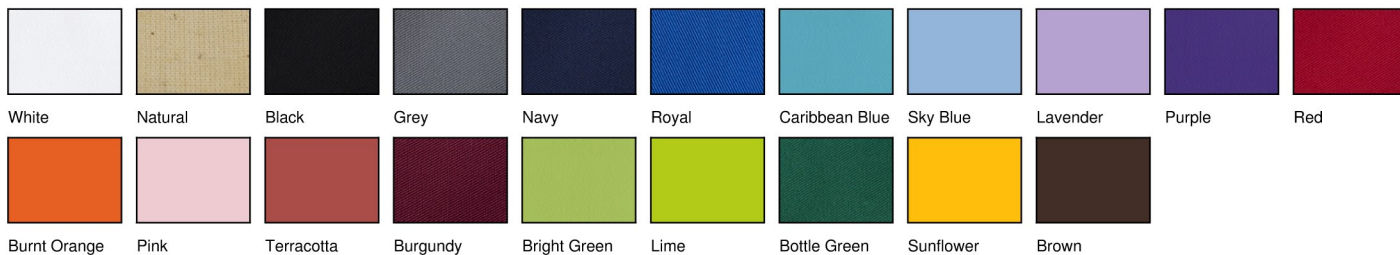

long
tablier pratique et confortable

réglable au niveau du cou

double poche plaquée

liens avec points d'arrêt

Dimensions: 78 x 110 cm.

lavable jusqu'à 60 °C.

Tailles

One Size