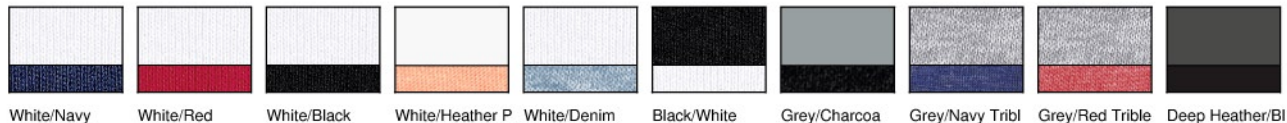

Youth 3/4 Sleeve Baseball Tee

BELLA-CANVAS
LOS ANGELES

Code fournisseur: 3200Y

Description:

130 g/m²

52% coton, peigné et ring-spun, 48% polyester

Triblend: 50% polyester, 25% coton, 25% viscose

Bord côte au
col

Manches raglan contrastantes et bordure de cou

Doubles
surpiqûres au cou, manches et à l'ourlet

Coutures latérales

Tailles

S (6-8), M (10-12), L (14-16)