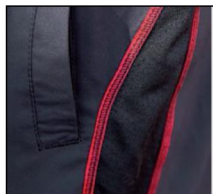

FICHA TECNICA

Nº.	041
TEXTIL	Técnica
MODELO	Peto Técnico ADULTO/NIÑO

DESCRIPCIÓN
<p>PRENDA TÉCNICA 100% POLIÉSTER TEXTURADO TRANSPIRABLE</p>

*** Las tallas pueden variar entre 1ctm y 1.5ctm**

COLORES
Blanco, Verde, Royal, Naranja Flúor, Amarillo