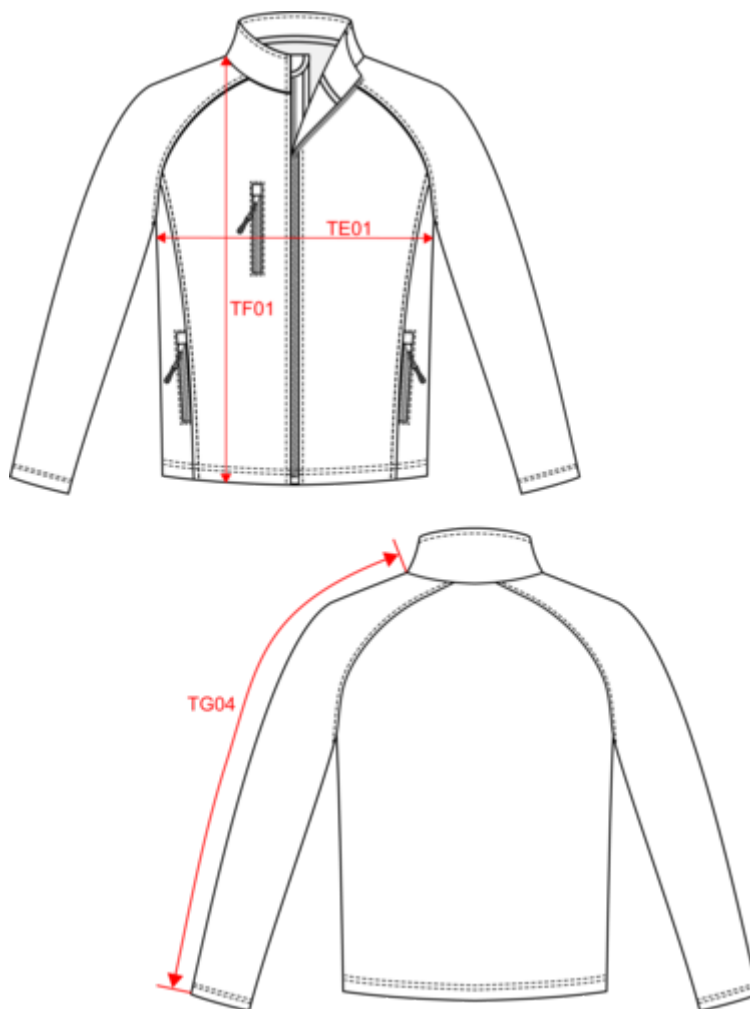

## Dimensions (cm)

Mesures en cm	XS	S	M	L	XL	XXL	3XL	4XL	5XL
TE01 - 1/2 largeur poitrine à 1.5cm de l'emmanchure	49.00	52.00	55.00	58.00	61.00	64.00	67.00	70.00	73.00
TF01 - Hauteur totale de l'HSP	70.50	72.50	74.50	76.50	78.50	80.50	82.50	84.50	86.50
TG04 - Longueur manche longue raglan	78.50	80.25	82.00	83.75	85.50	87.25	89.00	90.75	92.50