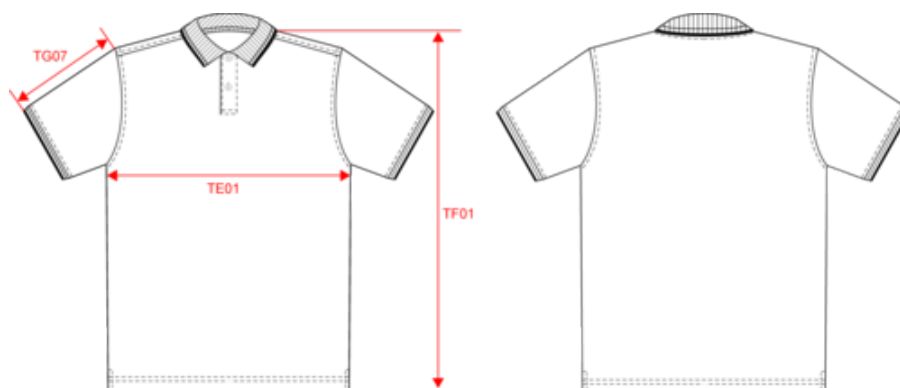

KARIBAN

K272

Polo homme manches courtes à rayures

- Col et manches liserés contrastés pour un look sportif élégant.
- Maille piquée : solide et respirante.
- Col 2 boutons pour un style tendance et minimaliste.

100% coton peigné. Pour les coloris chinés : 92% coton / 8% viscose. Maille piquée. Coupe ajustée. Patte de boutonnage col 2 boutons ton sur ton. Bande de propreté tissu principal à l'encolure. Fentes côtés avec bande de finition du tissu principal. Finitions bord-côte avec liserés contrastés au col et bas de manches. Double aiguille bas de vêtement.

K273

KARIBAN

K272

Polo homme manches courtes à rayures

Dimensions (cm)

Mesures en cm	S	M	L	XL	XXL	3XL	4XL
TE01 - 1/2 largeur poitrine à 1.5cm de l'emmanchure	50.00	53.00	56.00	59.00	62.00	65.00	68.00
TF01 - Hauteur totale de l'HSP	70.00	72.00	74.00	76.00	78.00	80.00	82.00
TG07 - Longueur manche courte	21.50	22.25	23.00	23.75	24.50	25.25	26.00