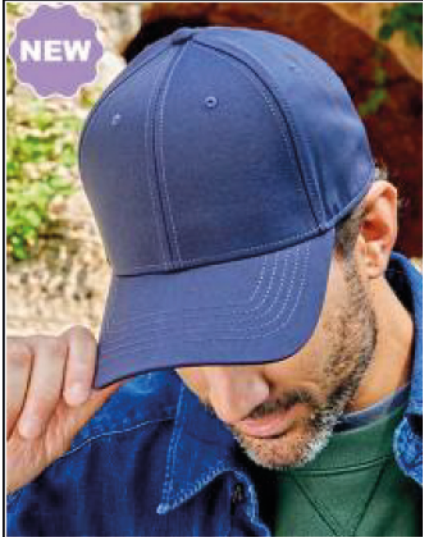

NEW

Atlantis Headwear

## Pitch Cap

- Sergé de polyester recyclé
- Bandeau élastique
- Fermeture complète
- Tissu extensible
- Visière moyenne